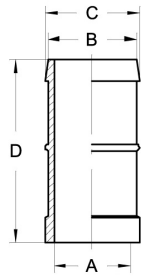

Fittings for welding DIN 11852
Art.No
EUR
Art.No
EUR
Hose nozzle DIN

DN	A	B	C	D		AISI304		AISI316L-1.4404	
10	10	13	15	33		530130	13,10	530230	18,10
15	16	19	21	43		530131	13,10	530231	18,10
20	20	25	27	52		530132	13,10	530232	18,10
25	26	30	32	58		530133	14,40	530233	24,80
32	32	38	40	65		530134	20,20	530234	27,60
40	38	45	48	79		530135	29,50	530235	37,90
50	50	55	58	92		530136	43,40	530236	62,10
65	66	73	76	108		530137	62,30	530237	96,60
80	81	87	90	123		530138	85,70	530238	113,90
100	100	107	110	136		530139	138,40	530239	178,90

Hose nozzle beer

DN	A	B	C	D		AISI304		AISI316L-1.4404	
32	27,5	32	34	65		530334	20,60	530434	27,80
40	36	40	42,5	79		530335	28,50	530435	40,20
50	47	50	53	92		530336	39,20	530436	49,40
65	60	65	68	108		530337	51,20	530437	Enquiry
80	76	80	83	127		530338	125,80	530438	Enquiry
100	93	100	103	136		530339	157,70	530439	Enquiry

Hose nozzle DIN tube

DN	A	B	C	D		AISI304		AISI316L-1.4404	
15	18	16	19,5	50		530531	7,90	530631	15,50
20	22	20	23,5	50		530532	7,90	530632	16,40
25	28	26	29,5	60		530533	7,90	530633	12,90
32	34	32	36	70		530534	8,70	530634	13,80
40	40	38	42	80		530535	9,60	530635	14,60
50	52	50	54	90		530536	11,50	530636	18,10
65	70	66	72	100		530537	20,40	530637	29,50
80	85	81	88	110		530538	25,20	530638	38,20
100	104	100	107	120		530539	40,30	530639	44,90