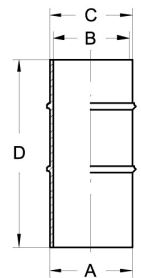

Fittings for welding DIN 11852
Art.No
EUR
Art.No
EUR
Hose nozzle DIN

DN	A	B	C	D		AISI304		AISI316L-1.4404	
10	10	13	15	33		530130	13,10	530230	18,10
15	16	19	21	43		530131	13,10	530231	18,10
20	20	25	27	52		530132	13,10	530232	18,10
25	26	30	32	58		530133	14,40	530233	24,80
32	32	38	40	65		530134	20,20	530234	27,60
40	38	45	48	79		530135	29,50	530235	37,90
50	50	55	58	92		530136	43,40	530236	62,10
65	66	73	76	108		530137	62,30	530237	96,60
80	81	87	90	123		530138	85,70	530238	113,90
100	100	107	110	136		530139	138,40	530239	178,90

Hose nozzle beer

DN	A	B	C	D		AISI304		AISI316L-1.4404	
32	27,5	32	34	65		530334	20,60	530434	27,80
40	36	40	42,5	79		530335	28,50	530435	40,20
50	47	50	53	92		530336	39,20	530436	49,40
65	60	65	68	108		530337	51,20	530437	Enquiry
80	76	80	83	127		530338	125,80	530438	Enquiry
100	93	100	103	136		530339	157,70	530439	Enquiry

Hose nozzle DIN tube

DN	A	B	C	D		AISI304		AISI316L-1.4404	
15	18	16	19,5	50		530531	7,90	530631	15,50
20	22	20	23,5	50		530532	7,90	530632	16,40
25	28	26	29,5	60		530533	7,90	530633	12,90
32	34	32	36	70		530534	8,70	530634	13,80
40	40	38	42	80		530535	9,60	530635	14,60
50	52	50	54	90		530536	11,50	530636	18,10
65	70	66	72	100		530537	20,40	530637	29,50
80	85	81	88	110		530538	25,20	530638	38,20
100	104	100	107	120		530539	40,30	530639	44,90