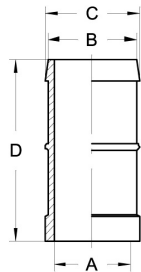

Fittings for welding DIN 11852
Art.No
EUR
Art.No
EUR
Hose nozzle DIN

DN	A	B	C	D		AISI304		AISI316L-1.4404	
10	10	13	15	33		530130	13,10	530230	18,10
15	16	19	21	43		530131	13,10	530231	18,10
20	20	25	27	52		530132	13,10	530232	18,10
25	26	30	32	58		530133	14,40	530233	24,80
32	32	38	40	65		530134	20,20	530234	27,60
40	38	45	48	79		530135	29,50	530235	37,90
50	50	55	58	92		530136	43,40	530236	62,10
65	66	73	76	108		530137	62,30	530237	96,60
80	81	87	90	123		530138	85,70	530238	113,90
100	100	107	110	136		530139	138,40	530239	178,90

Hose nozzle beer

DN	A	B	C	D		AISI304		AISI316L-1.4404	
32	27,5	32	34	65		530334	20,60	530434	27,80
40	36	40	42,5	79		530335	28,50	530435	40,20
50	47	50	53	92		530336	39,20	530436	49,40
65	60	65	68	108		530337	51,20	530437	Enquiry
80	76	80	83	127		530338	125,80	530438	Enquiry
100	93	100	103	136		530339	157,70	530439	Enquiry

Hose nozzle DIN tube

DN	A	B	C	D		AISI304		AISI316L-1.4404	
15	18	16	19,5	50		530531	7,90	530631	15,50
20	22	20	23,5	50		530532	7,90	530632	16,40
25	28	26	29,5	60		530533	7,90	530633	12,90
32	34	32	36	70		530534	8,70	530634	13,80
40	40	38	42	80		530535	9,60	530635	14,60
50	52	50	54	90		530536	11,50	530636	18,10
65	70	66	72	100		530537	20,40	530637	29,50
80	85	81	88	110		530538	25,20	530638	38,20
100	104	100	107	120		530539	40,30	530639	44,90